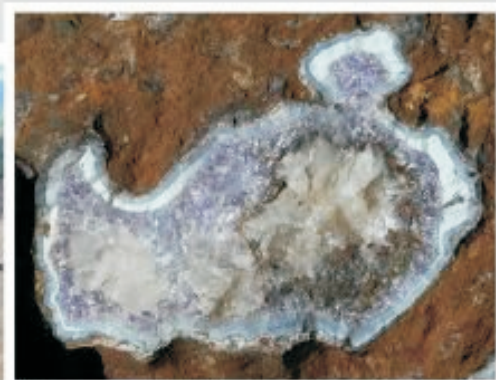

A ROCHA

Křesťané v ochraně přírody, o.p.s.

Drahé polodrahokamy Českého ráje

Libor Slovák

dlouholetý sběratel minerálů,
nadšený znalec Českého ráje, amatérský geolog

Komentovaná diashow nejen o vývoji
životního prostředí ve starých lomech